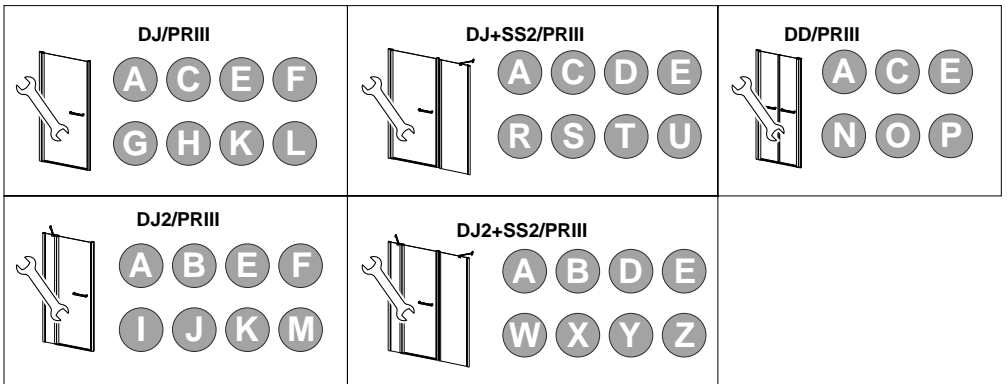

DJ/PRIII

DJ2/PRIII

SS2/PRIII

DD/PRIII

PRESTIGE

- PL** Instrukcja montażu
- DE** Montageanweisung
- GB** Installation instruction
- FR** Instructions de montage
- RU** Инструкция монтажа
- CZ** Návod k montáži
- RO** Instrucțiuni de montaj
- HU** Útmutató
- SK** Návod na montáž

(01) 2000000152281 (94)

DJ/PRIII, DJ2/PRIII, DD/PRIII, SS2/PRIII

	①	②	③	④	⑤	⑥	⑦	⑧	⑨	⑩	⑪	⑫	⑬	⑭	⑮	⑯	⑰	⑱	⑲	⑳	㉑	㉒	㉓	㉔	㉕	㉖	㉗	㉘	㉙
DJ/PRIII	8	8	6	6	6	2	1	1	1	1	2	1	1	1	1	-	-	1	2	1	1	-	1	1	1	1	1	1	1
DJ2/PRIII	9	9	6	6	6	2	1	1	1	1	2	3	1	1	1	1	1	1	2	-	1	-	1	1	1	1	1	1	1
DD/PRIII	8	8	6	6	6	4	2	2	2	2	-	-	-	2	-	-	1	2	2	-	2	2	2	-	1	1	2	-	
SS2/PRIII	5	5	3	3	-	-	-	-	-	-	-	3	1	1	-	1	1	-	1	-	-	-	-	-	1	-	1	-	-